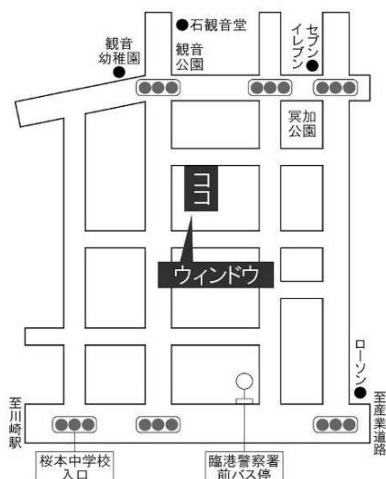

【振込先】 川崎信用金庫 藤崎出張所 普通：0110750

口座名義：特定非営利活動法人ウィンドウ 理事長 北島 総美（さとみ）

ご協力頂ける方は、ウィンドウまでご連絡願います ☎044-277-3113

ボランティア募集中！

見学歓迎、お気軽にお問合せ下さい

活動日：月～金曜日 10時～15時

●縫製（手縫い・ミシン） ●作業補助 ●販売 他

【問合せ】 来所、または電話にてウィンドウ迄