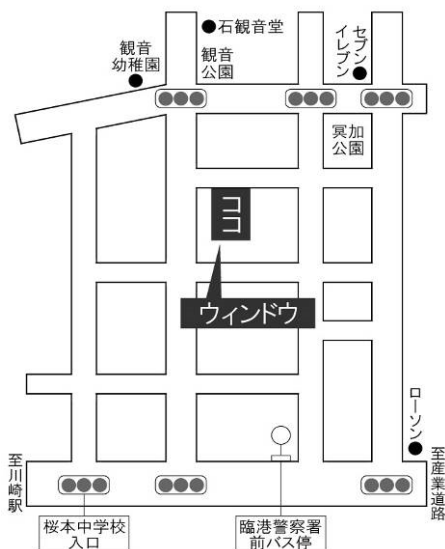

案内

JR川崎駅より 川崎鶴見臨港バス 川21系統
 「(さつき橋経由) 塩浜二丁目」「エリーパワー」
 「水江町」行き、「臨港警察署前」下車、徒歩5分

編集後記

酷暑の時期を過ぎてから、月日の経過が早く感じる様になりました。あの暑さで体調が不安定になり、停滞気味だった色々なことを慌てて挽回し始めたせいでしょうか。さて、これからの良い季節、気合いを入れて活動していきましょう！（sabu）