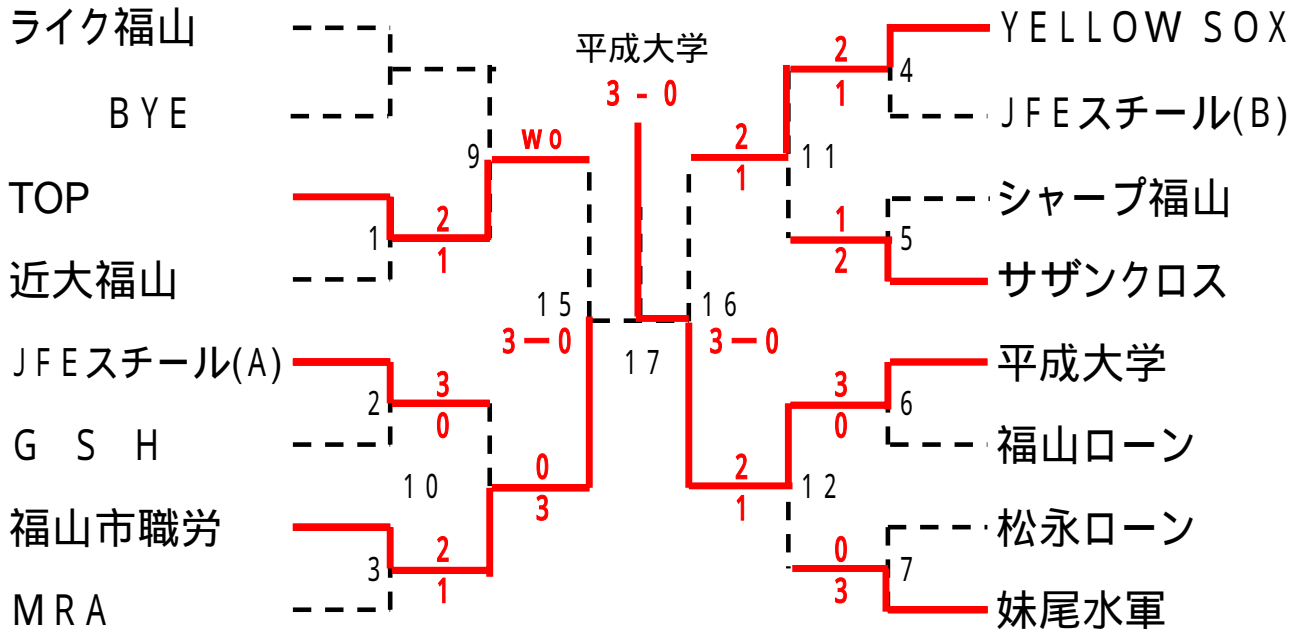

第23回団体対抗戦

男子AB級

会場: 福山テニスセンター

女子C級

会場: 福山テニスセンター

第23回団体対抗戦

男子C級

会場:竹ヶ端テニスコート

男子D級

会場:竹ヶ端テニスコート

女子AB級

団体名	MRA	福山市職労	上本TS	勝-負	順位
MRA		8 0 - 3	13 2 - 1	1 - 1	2
福山市職労	3 - 0		19 3 - 0	2 - 0	1
上本TS	1 - 2	0 - 3		0 - 2	3

会場:竹ヶ端テニスコート