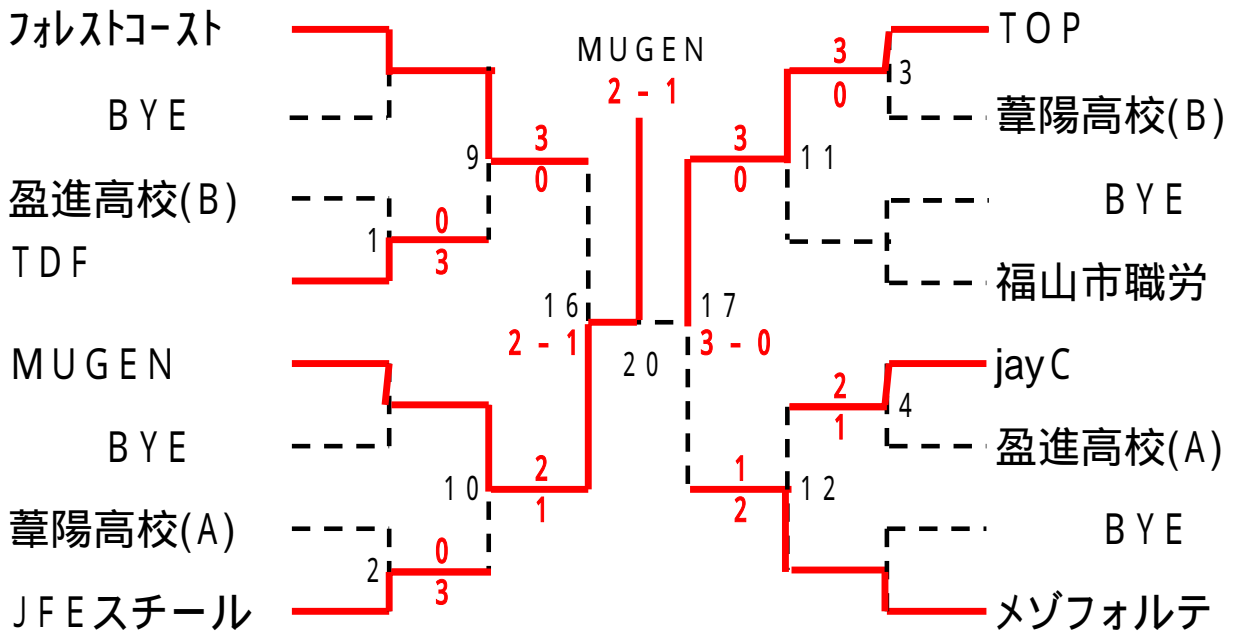

第23回団体対抗戦

男子AB級

会場: 福山テニスセンター

女子C級

会場: 福山テニスセンター

第23回団体対抗戦

男子C級

会場:竹ヶ端テニスコート

男子D級

会場:竹ヶ端テニスコート

女子AB級

団体名	MRA	福山市職労	上本TS	勝-負	順位
MRA		8 0 - 3	13 2 - 1	1 - 1	2
福山市職労	3 - 0		19 3 - 0	2 - 0	1
上本TS	1 - 2	0 - 3		0 - 2	3

会場:竹ヶ端テニスコート