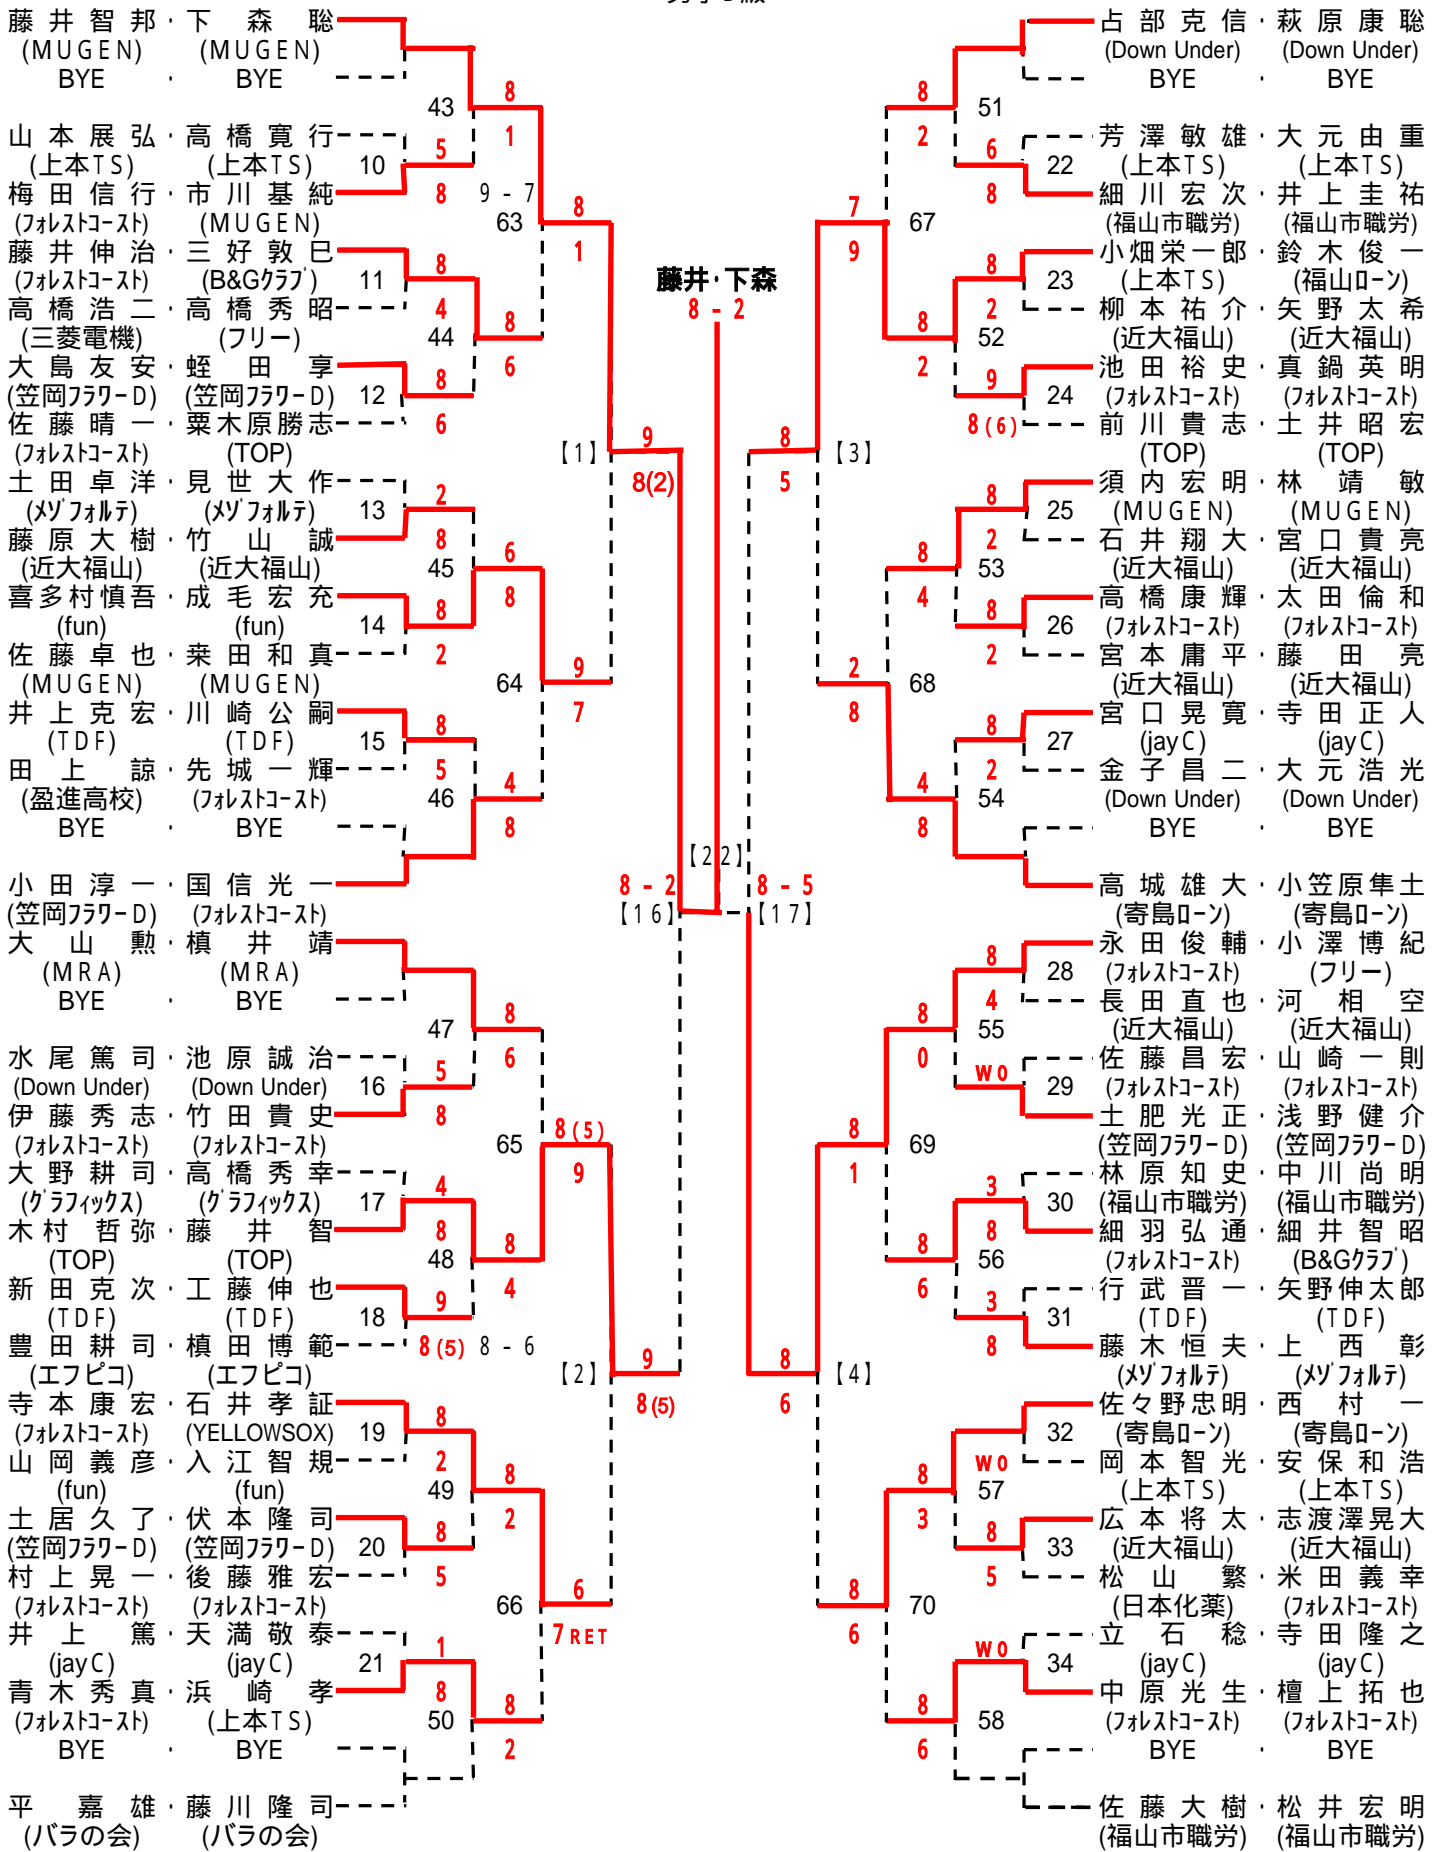

第23回 福山市長杯ダブルステニス大会
男子A級

栗田 洋輔 (サンクス) 63	大嶋 幸平 (サンクス) 63	8	栗田・大嶋	9	土屋 光正 (サンクス) 67	金尾 敏弘 (サンクス) 67
高橋 伸次 (笠岡ローン) 87	藤井 範章 (笠岡フワード) 87	1	7-5	7	井上 貞幸 (JFEスクール) 89	中川 祐介 (JFEスクール) 89
佐藤 道博 (サンクス) 64	宮本 健太郎 (サンクス) 64	4	6-4	5	平井 利和 (JFEスクール) 68	吉村 拓也 (JFEスクール) 68
原田 好美 (JFEスクール) 103	中川 恒雄 (JFEスクール) 103	8	[15]	8	川崎 真樹 (fun) 104	城下 智彦 (fun) 104
小川 貴志 (上本TS) 65	田頭 真二 (YELLOWSOX) 65	7	9-7	8	佐々木 剛 (Double Fault) 69	石井 達雄 (Double Fault) 69
佐藤 清則 (福山市職労) 88	橋本 富夫 (ライク福山) 88	9	8-6	2	加藤 範久 (里庄ローン) 90	小寺 邦彦 (Tips) 90
白神 広和 (WTC) 66	河手 庸 (WTC) 66	0	8	8	毛利 康人 (fun) 70	藤川 延昭 (fun) 70
尾園 仁 (ミズノITS) 66	佐藤 正章 (パラの会) 66	8	8	8	高尾 秀一 (サンクス) 70	金島 和司 (福山ロイヤル) 70

シード: 栗田・大嶋、高尾・金島、川崎・城下、小川・田頭

会場: 竹ヶ端テニスコート

第23回 福山市長杯ダブルステニス大会
女子A級

山崎 五月 (シャープ) 83	藤末 くみ (BINGO) 83	8	吉原・山内	5	岡田 睦永 (松永ローン) 85	宮口 理恵子 (松永ローン) 85
大迫 美和 (HTC) 62	今井 淑恵 (パラの会) 62	8(6)	6-4	8	井上 亜紀 (Double Fault) 102	亀井 美香 (Double Fault) 102
藤井 栄 (TOP) 101	端本 てる子 (TOP) 101	9	[14]	8	藤岡 佳子 (上本TS) 102	石黒 比奈子 (サンクス) 102
立野 華世 (フォレストコート) 84	岡田 陽子 (F&O) 84	1	6-2	2	BYE	BYE
吉原 叔恵 (近大福山) 84	山内 美里 (上本TS) 84	8	8-3	8	池見 廣枝 (GSH) 86	永川 寿子 (STC) 86

シード: 山崎・藤末、池見・永川、吉原・山内、岡田・宮口

会場: 竹ヶ端テニスコート

第23回 福山市長杯ダブルステニス大会
女子B級

島迫 順子 (福山ロイヤル) 58	川瀬 好江 (福山ロイヤル) 58	BYE	向井・西谷	9	荒木 絵里子 (YELLOWSOX) 24	高山 英子 (パラの会) 24
大村 典子 (上本TS) 21	中村 直子 (上本TS) 21	8	6-4	8(2)	坂田 幸恵 (フォレストコート) 60	天野 伊津美 (上本TS) 60
久岡 貞子 (福山ローン) 99	瀬良 寿英 (福山ローン) 99	5	1-6	5	稲垣 瑞恵 (GSH) 25	吉沢 真智美 (福山ロイヤル) 25
向井 かつみ (パラの会) 22	西谷 雅貴 (パラの会) 22	8	7-6(4)	8	松尾 智子 (上本TS) 26	大峠 美嘉 (TDF) 26
佐藤 通子 (上本TS) 59	佐藤 千鶴子 (GSH) 59	1	[13]	6	武田 江里子 (TOP) 26	中村 功見子 (TOP) 26
畠 真砂子 (上本TS) 23	高橋 泉 (上本TS) 23	9	8-6	5	武田 百合子 (上本TS) 61	谷本 郁子 (上本TS) 61
橋本 由美子 (フォレストコート) 23	羽田 美和子 (JFEスクール) 23	8(9)	9-8(6)	8	森 近千恵 (福山市職労) 27	升田 暢子 (弓削ローン) 27
				8	兼森 丹美 (Double Fault) 27	住本 昌子 (松永ローン) 27

シード: 島迫・川瀬、兼森・住本、向井・西谷、松尾・大峠

会場: 竹ヶ端テニスコート

第23回 福山市長杯ダブルステニス大会
男子D級

シード: 藤井・下森、佐藤・松井、大山・榎井、高城・小笠原、平・藤川、卜部・萩原、永田・小澤、小田・国信、土田・見世、藤木・上西、寺本・石井、前川・土井、豊田・榎田、須内・林、佐藤・栗木原、佐々野・西村

会場: 福山テニスセンター

第23回 福山市長杯ダブルステニス大会
女子C級