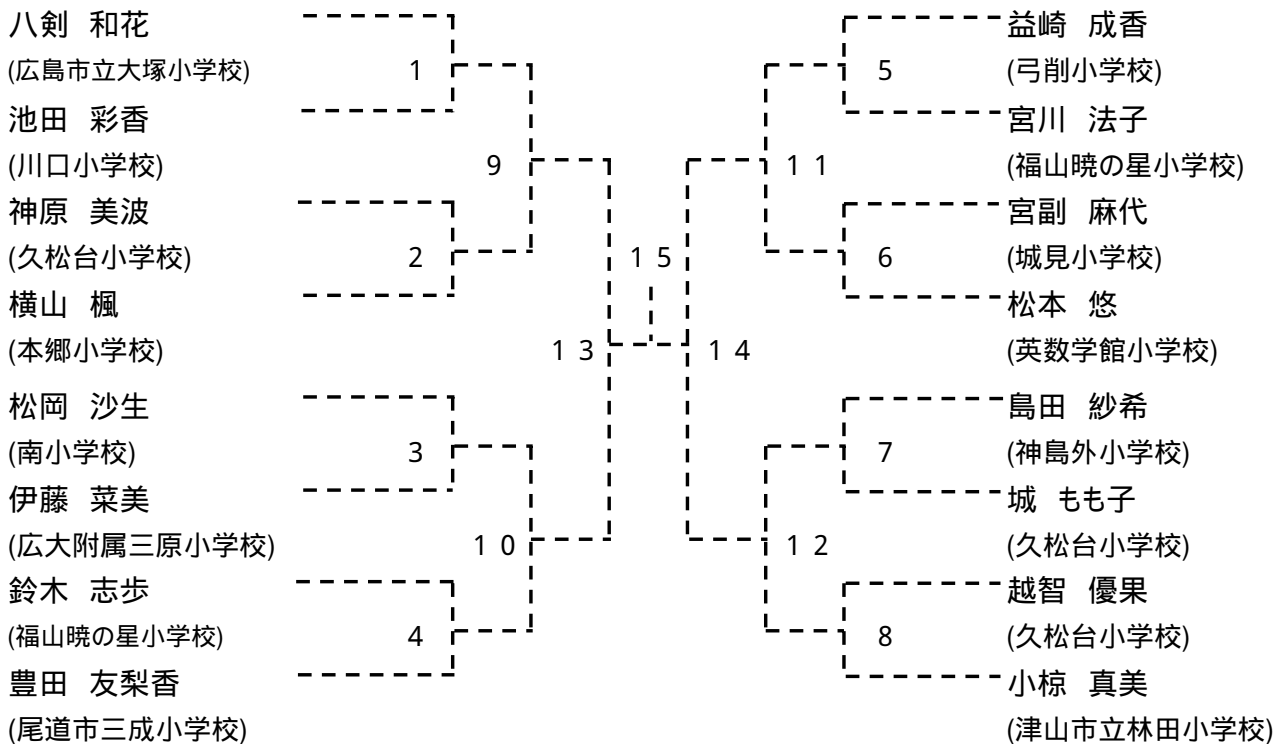

高校生男子(Bブロック)

			成 毛 宏 充 (神辺高校)	56
		23	片 山 隆 雄 (福山誠之館高校)	57
		1	本 谷 拓 磨 (盈進高校高校)	58
	39		橋 高 玄 生 (福山明王台高校)	59
		11	甲 斐 瑶 平 (神辺旭高校)	60
		12	内 田 健 人 (福山誠之館高校)	61
			藤 原 涼 介 (盈進高校高校)	62
			行 衛 孝 明 (福山誠之館高校)	63
		24	吉 田 政 貴 (県立広島高校)	64
		2	先 城 一 輝 (盈進高校高校)	65
		3	高 橋 夏 城 (福山誠之館高校)	66
		25	花 崎 史 也 (盈進高校高校)	67
			山 先 晃 貴 (英数学館高校)	68
			三 谷 広 城 (盈進高校高校)	69
		26	藤 井 浩 太 郎 (福山葦陽高校)	70
		4	三 原 健 太 郎 (福山誠之館高校)	71
		13	藤 原 大 樹 (近大附属福山高校)	72
		34	杉 野 英 介 (福山誠之館高校)	73
		14	村 上 雄 亮 (福山誠之館高校)	74
			石 川 大 祐 (盈進高校高校)	75
		15	下 瀬 敦 基 (福山誠之館高校)	76
		35	山 本 竜 也 (盈進高校高校)	77
		16	杉 之 原 嶺 人 (英数学館高校)	78
			檀 上 拓 真 (福山葦陽高校)	79
		5	西 尾 佳 道 (福山明王台高校)	80
		27	藤 田 亮 (近大附属福山高校)	81
			益 崎 智 成 (弓削高船高校)	82
		28	安 田 吉 範 (ルネサンス高校)	83
		6	伊 田 昌 弘 (福山誠之館高校)	84
			松 原 啓 成 (福山葦陽高校)	85
		17	瀬 尾 優 太 (大門 高校)	86
		36	深 澤 一 希 (福山誠之館高校)	87
		18	檜 崎 誠 (福山明王台高校)	88
			小 川 竜 平 (県立広島高校)	89
		19	鈴 木 啓 太 (福山誠之館高校)	90
		37	谷 川 正 悟 (盈進高校高校)	91
		20	上 野 将 太 (福山誠之館高校)	92
			芦 田 玄 (盈進高校高校)	93
		7	田 邊 寛 将 (福山葦陽高校)	94
		29	栗 田 泰 範 (福山誠之館高校)	95
			三 好 祐 輝 (近大附属福山高校)	96
			桃 谷 拓 也 (福山葦陽高校)	97
		30	日 野 出 裕 也 (福山誠之館高校)	98
		8	山 崎 亮 (盈進高校高校)	99
		9	矢 野 響 太 (神辺旭高校)	100
		31	阿 吹 成 駿 (福山誠之館高校)	101
			板 本 拓 也 (県立広島高校)	102
		21	升 谷 浩 二 (福山葦陽高校)	103
		38	前 迫 佑 麻 (盈進高校高校)	104
		22	稲 葉 宏 (福山葦陽高校)	105
			高 橋 慎 一 (福山誠之館高校)	106
		10	塚 本 尚 之 (福山誠之館高校)	107
		32	野 田 武 志 (福山葦陽高校)	108
			関 藤 史 尚 (井原高校)	109

高校生女子

中学生男子

中学生女子

小学生女子

小学生男子