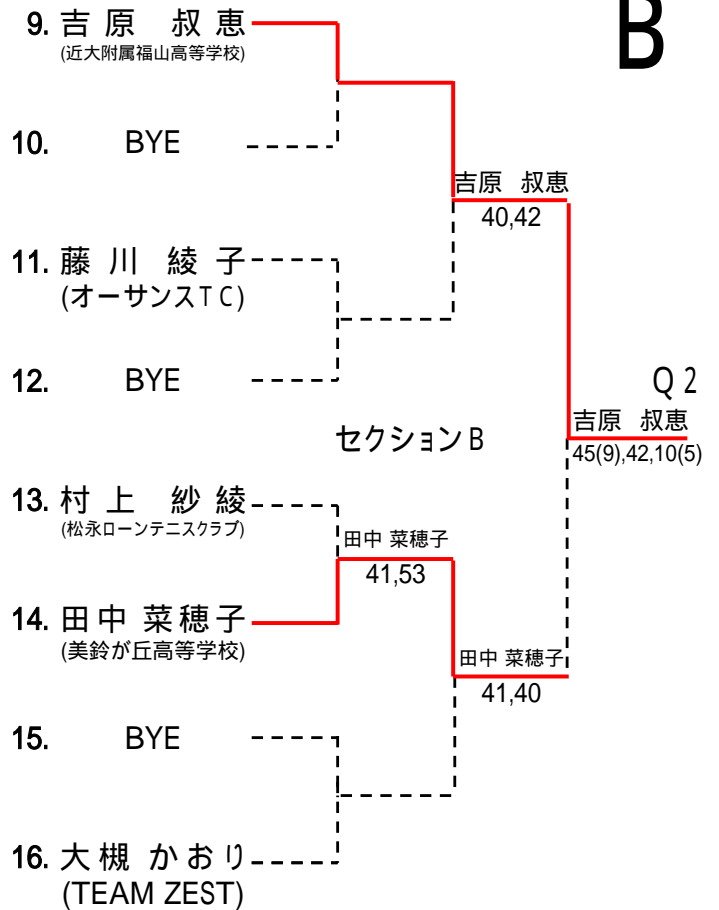

第9回福山オープンテニス選手権予選ドロー表(女子)

A

B

C

D