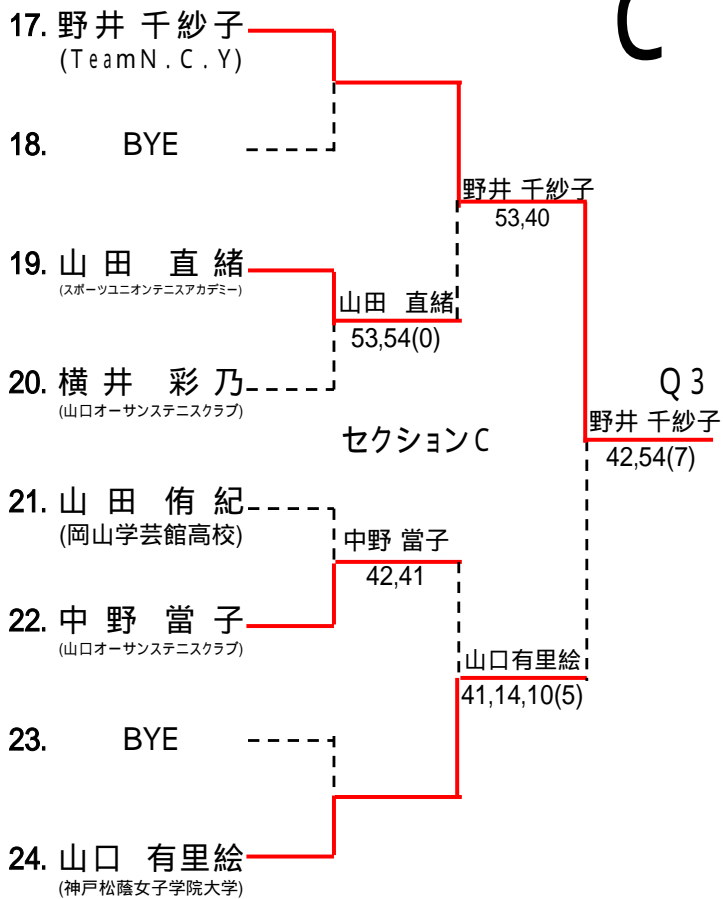

第9回福山オープンテニス選手権予選ドロー表(女子)

A

B

C

D