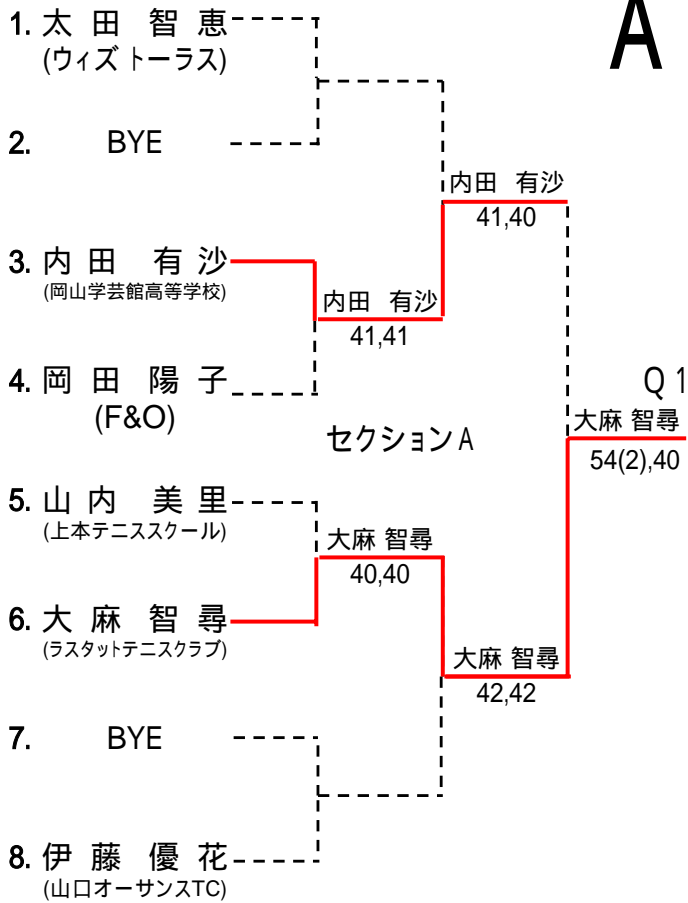

第9回福山オープンテニス選手権予選ドロー表(女子)

A

B

C

D