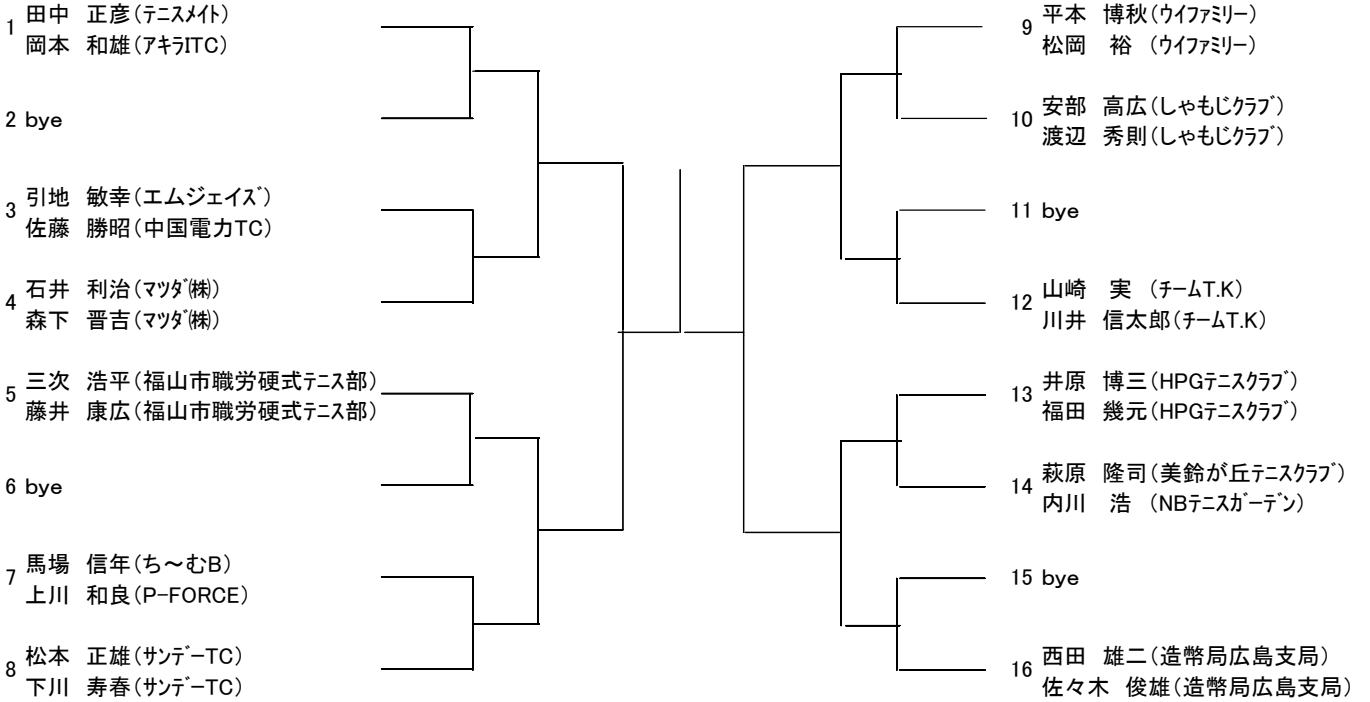

説明 … R・R(ラウンドロビン) ⇒ 総当たり戦

【男子 35才 シングルス】

【男子 40才 シングルス】

【男子 45才 シングルス】

第13回 広島県 ベテラン選手権

【男子 50才 シングルス】

【男子 55才 シングルス】

【男子 60才 シングルス】

【男子 65才 シングルス】

	1	2	3	勝-負	取得率	順位
1 一野坪 篤(広島グリーンテニスクラブ)	/					
2 中田 和雄(宇品シーサイドテニスクラブ)						
3 山田 宏 (OTC)						

試合順 (1-2・2-3・1-3)

第13回 広島県 ベテラン選手権

【男子 40 ダブルス】

【男子45才 ダブルス】

【男子50才 ダブルス】

【男子55才 ダブルス】