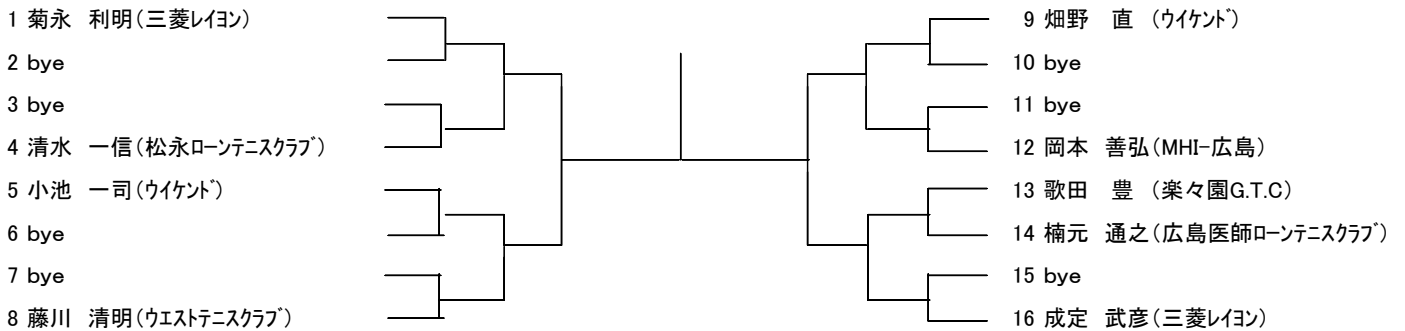

説明 … R・R(ラウンドロビン) ⇒ 総当たり戦

【男子 35才 シングルス】

【男子 40才 シングルス】

【男子 45才 シングルス】

第13回 広島県 ベテラン選手権

【男子 50才 シングルス】

【男子 55才 シングルス】

【男子 60才 シングルス】