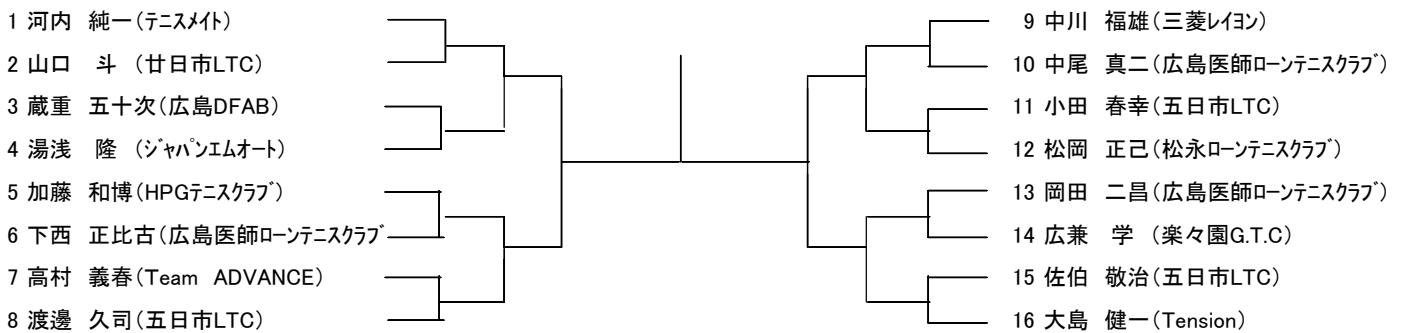

説明 … R・R(ラウンドロビン) ⇒ 総当たり戦

【男子 35才 シングルス】

【男子 40才 シングルス】

【男子 45才 シングルス】

第13回 広島県 ベテラン選手権

【男子 50才 シングルス】

【男子 55才 シングルス】

【男子 60才 シングルス】