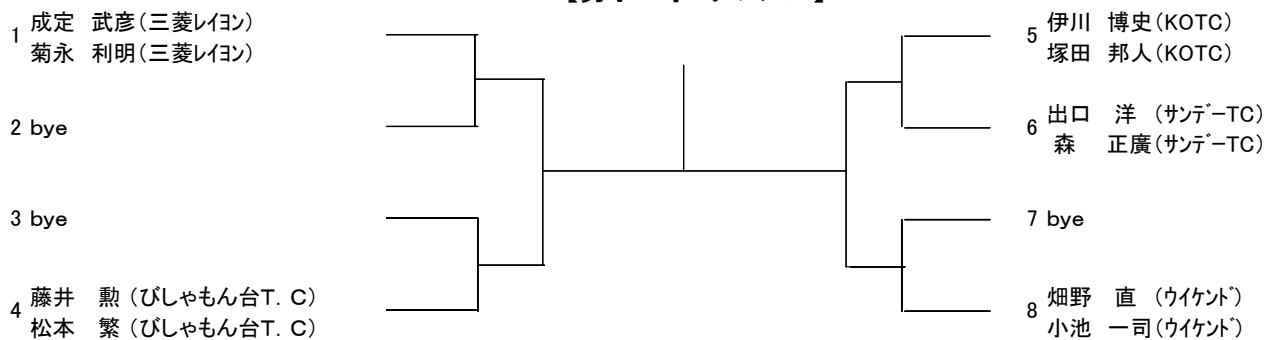

第13回 広島県 ベテラン選手権

【男子60才 ダブルス】

【女子60才 シングルス】

	1	2	3	勝-負	取得率	順位
1 記谷 千秋(アキラITC)						
2 浅利 康子(福山ローンテニスクラブ)						
3 安部 智江(アシニス)						

試合順 (1-2・2-3・1-3)

【女子45才 ダブルス】

	1	2	3	勝-負	取得率	順位
1 川井 貴子(チームT.K) 福原 順子(チームT.K)						
2 丸岡 美記恵(Team ADVANCE) 桂木 優子(Team ADVANCE)						
3 高浜 和子(チームT.K) 樫谷 慶子(ロイヤル)						

試合順 (1-2・2-3・1-3)

【女子50才 ダブルス】

	1	2	3	勝-負	取得率	順位
1 樫本 裕子(牛田LTC) 大賀 和恵(牛田LTC)						
2 松尾 照子(広島医師ローンテニスクラブ) 今里 博子(広島医師ローンテニスクラブ)						
3 佐々木 登美江(ブレイメイト) 濱井 隆子(ブレイメイト)						

試合順 (1-2・2-3・1-3)