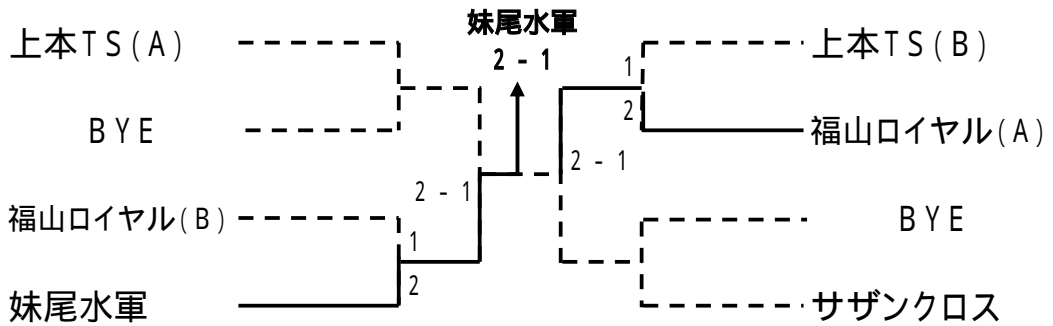

第22回団体対抗戦

男子C級

女子C級

女子D級

女子D級はfun(A)に不正があった為優勝取消とします。