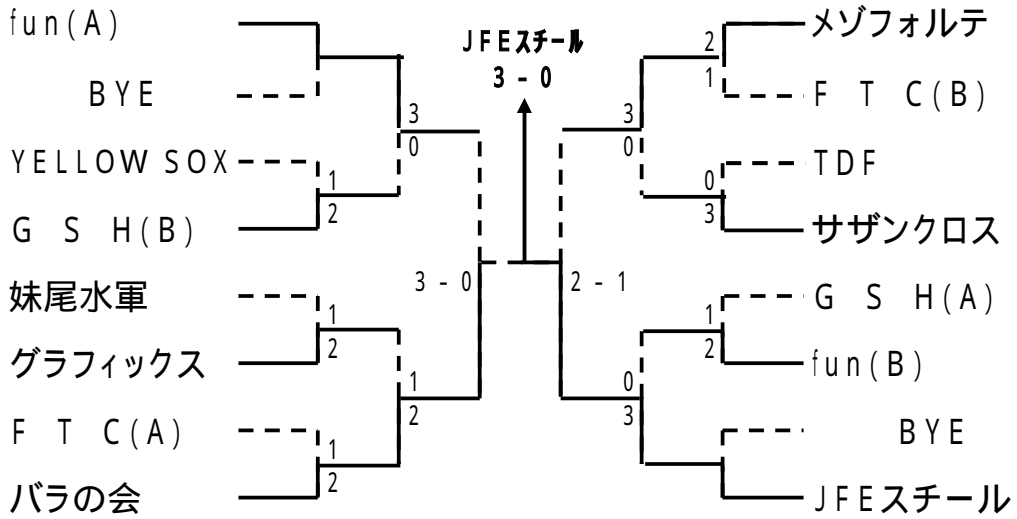

第22回団体対抗戦

男子C級

女子C級

女子D級

女子D級はfun(A)に不正があった為優勝取消とします。